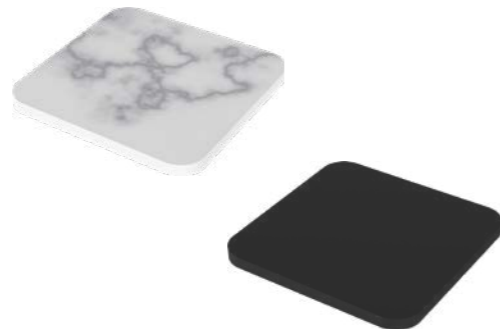

Decò cylinder
Cylindre Decò
Cilindro Decò
Decò Zylinder

ACCIAIO - St. steel

	base Ø Cm	H Cm	base Ø in.	H in.
326 05 42 004	20	15	7,9	5,9
326 05 42 005	20	25	7,9	9,8

ACCIAIO DORATO - Gilded st. steel

	base Ø Cm	H Cm	base Ø in.	H in.
326 28 42 004	20	15	7,9	5,9
326 28 42 005	20	25	7,9	9,8

**Piano Decò, quadrato**

Decò top, square
Dessus Decò carré
Tablero Decò cuadrado
Platte Decò quadrat

MARMO DI CARRARA - Carrara marble

	base Cm	H Cm	base in.	H in.
326 22 42 001	15 x 15	1,2	5,9 x 5,9	0,5
326 22 42 002	20 x 20	1,2	7,9 x 7,9	0,5
326 22 42 003	25 x 25	1,2	9,8 x 9,8	0,5

HPL

	base Cm	H Cm	base in.	H In
326 64 42 001	15 x 15	1,2	5,9 x 5,9	0,5
326 64 42 002	20 x 20	1,2	7,9 x 7,9	0,5
326 64 42 003	25 x 25	1,2	9,8 x 9,8	0,5

**Piano Decò, tondo**

Decò top, square
Dessus Decò ronde
Tablero Decò redondo
Platte Decò runden