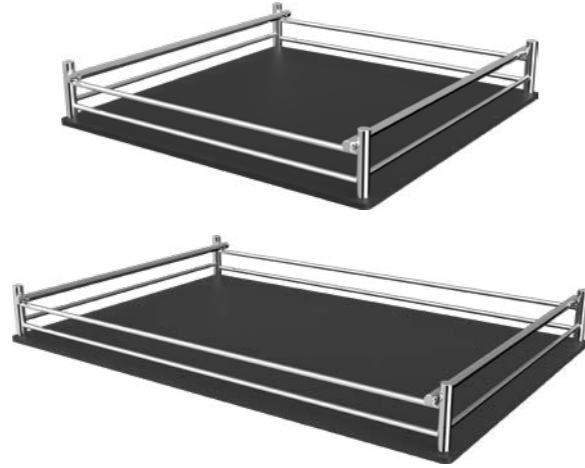

Vassoio ringhiera Decò in filo di acciaio

Decò tray with railing steel wire
Plateau Decò avec rambarde en acier
Bandeja Decò con barandilla en acero
Platte Decò mit Edelstahlreling

FILO DI ACCIAIO - Railing steel wire

	Cm	H Cm	In	H In
326 05 23 010	40 x 40	7	15,3/4 x 15,3/4	2,3/4
326 05 23 011	60 x 40	7	23,5/8 x 15,3/4	2,3/4