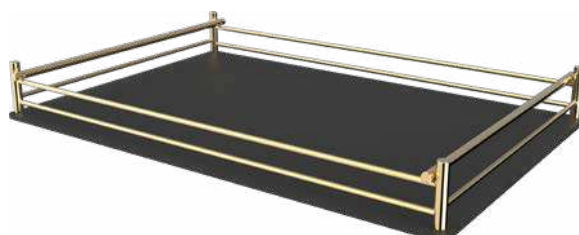

Vassoio ringhiera Decò in filo di acciaio

Decò tray with railing steel wire

Plateau Decò avec rambarde en acier

Bandeja Decò con barandilla en acero

Platte Decò mit Edelstahlreling

FILO DI ACCIAIO - Railing steel wire

	Cm	H Cm	In	H In
326 05 23 010	40 x 40	7	15,3/4 x 15,3/4	2,3/4
326 05 23 011	60 x 40	7	23,5/8 x 15,3/4	2,3/4