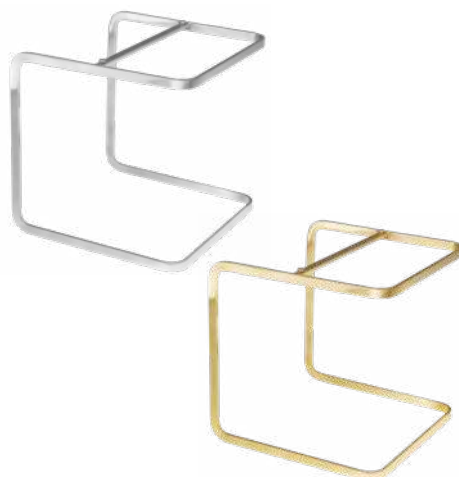

Cubo Decò

Decò cube
Cube Decò
Cubo Decò
Decò Würfel

ACCIAIO - St. steel

	base Cm	H Cm	base in.	H in.
326 05 42 001	15 x 15	15,0	5,9 x 5,9	5,9
326 05 42 002	20 x 20	20,0	7,9 x 7,9	7,9
326 05 42 003	25 x 25	25,0	9,8 x 9,8	9,8

ACCIAIO DORATO - Gilded st. steel

	base Cm	H Cm	base in.	H in.
326 28 42 001	15 x 15	15,0	5,9 x 5,9	5,9
326 28 42 002	20 x 20	20,0	7,9 x 7,9	7,9
326 28 42 003	25 x 25	25,0	9,8 x 9,8	9,8