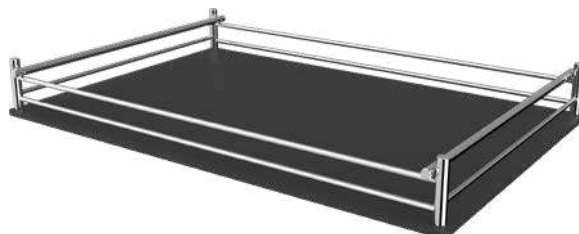

Vassoio ringhiera Decò in filo di acciaio

Decò tray with railing steel wire

Plateau Decò avec rambarde en acier

Bandeja Decò con barandilla en acero

Platte Decò mit Edelstahlreling

FILO DI ACCIAIO - Railing steel wire

	Cm	H Cm	In	H In
326 05 23 010	40 x 40	7	15,3/4 x 15,3/4	2,3/4
326 05 23 011	60 x 40	7	23,5/8 x 15,3/4	2,3/4